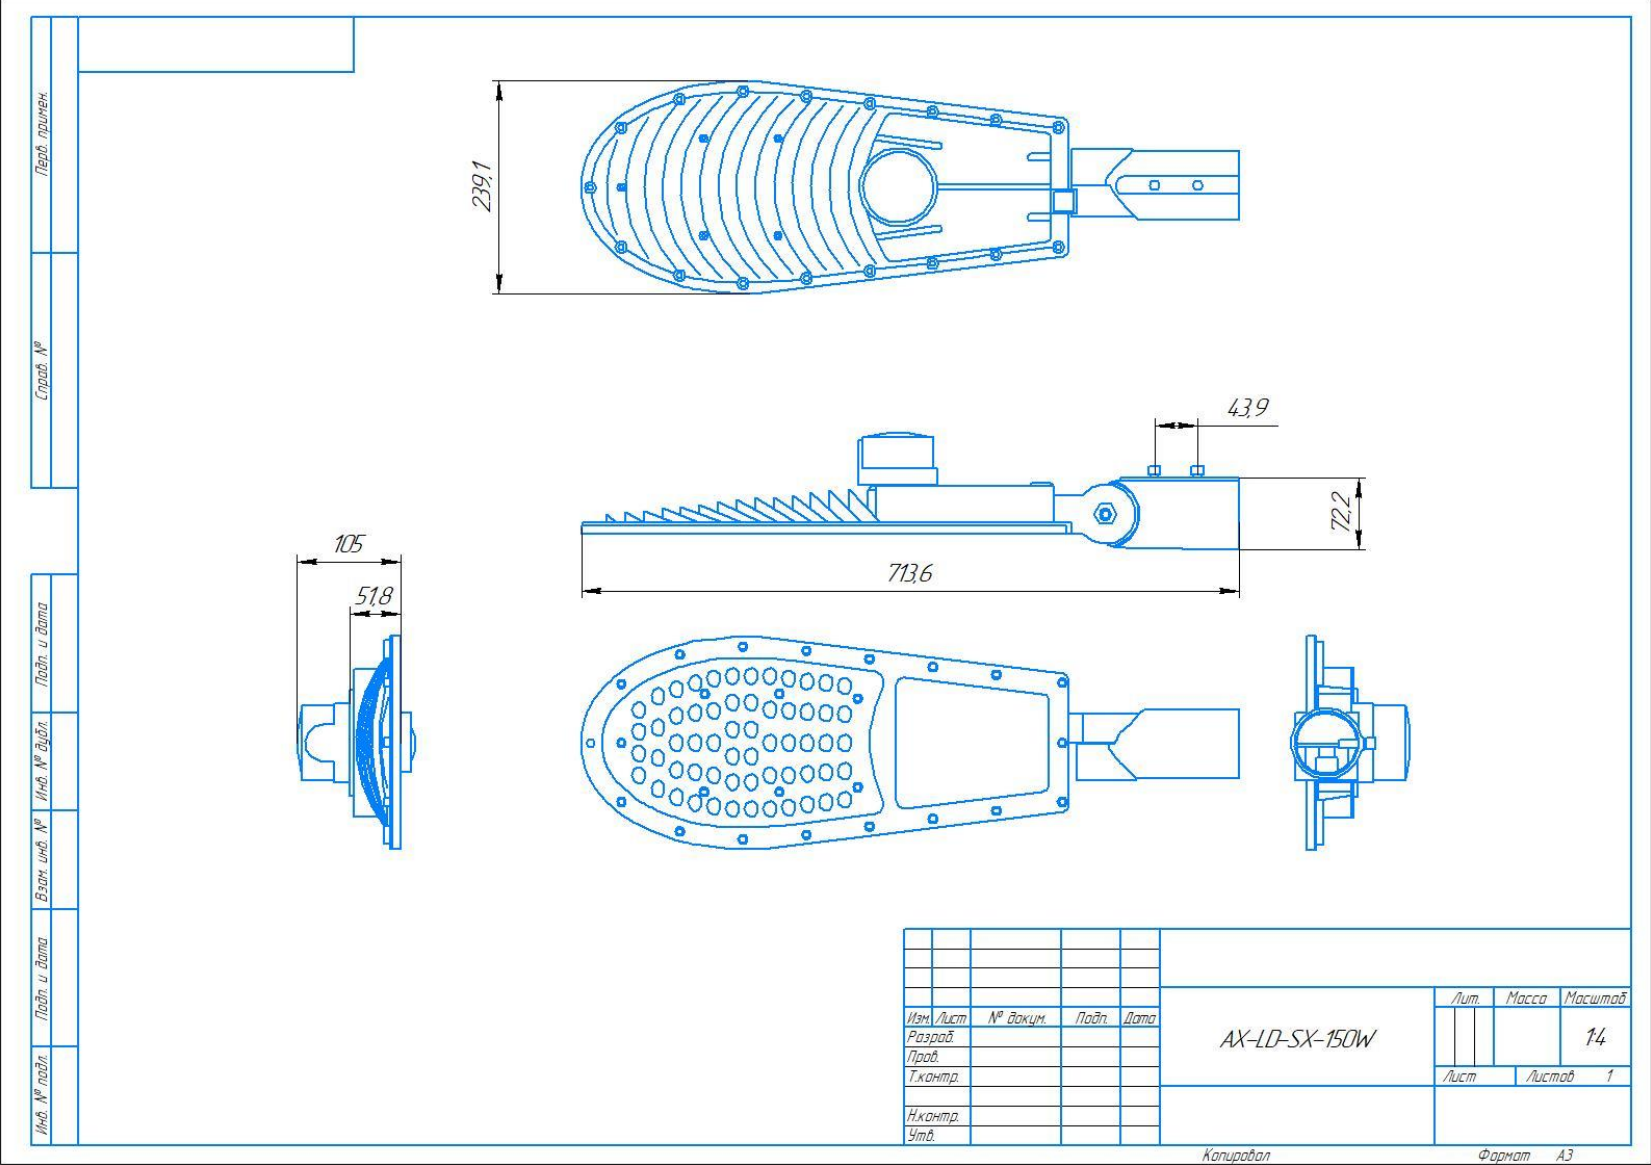

### Консольные светильники «Эмиттер» серия ST-R

Лист № 1  
 Стр. № 1  
 Изм. № 1  
 Разр. № 1  
 Пров. № 1  
 Т.контр. № 1  
 Н.контр. № 1  
 Утв. № 1

Изм.	Лист	№ док.	Подп.	Дата

AX-LD-SX-150W

Лист	Масса	Масштаб
1		1:4
Лист	Листов	1