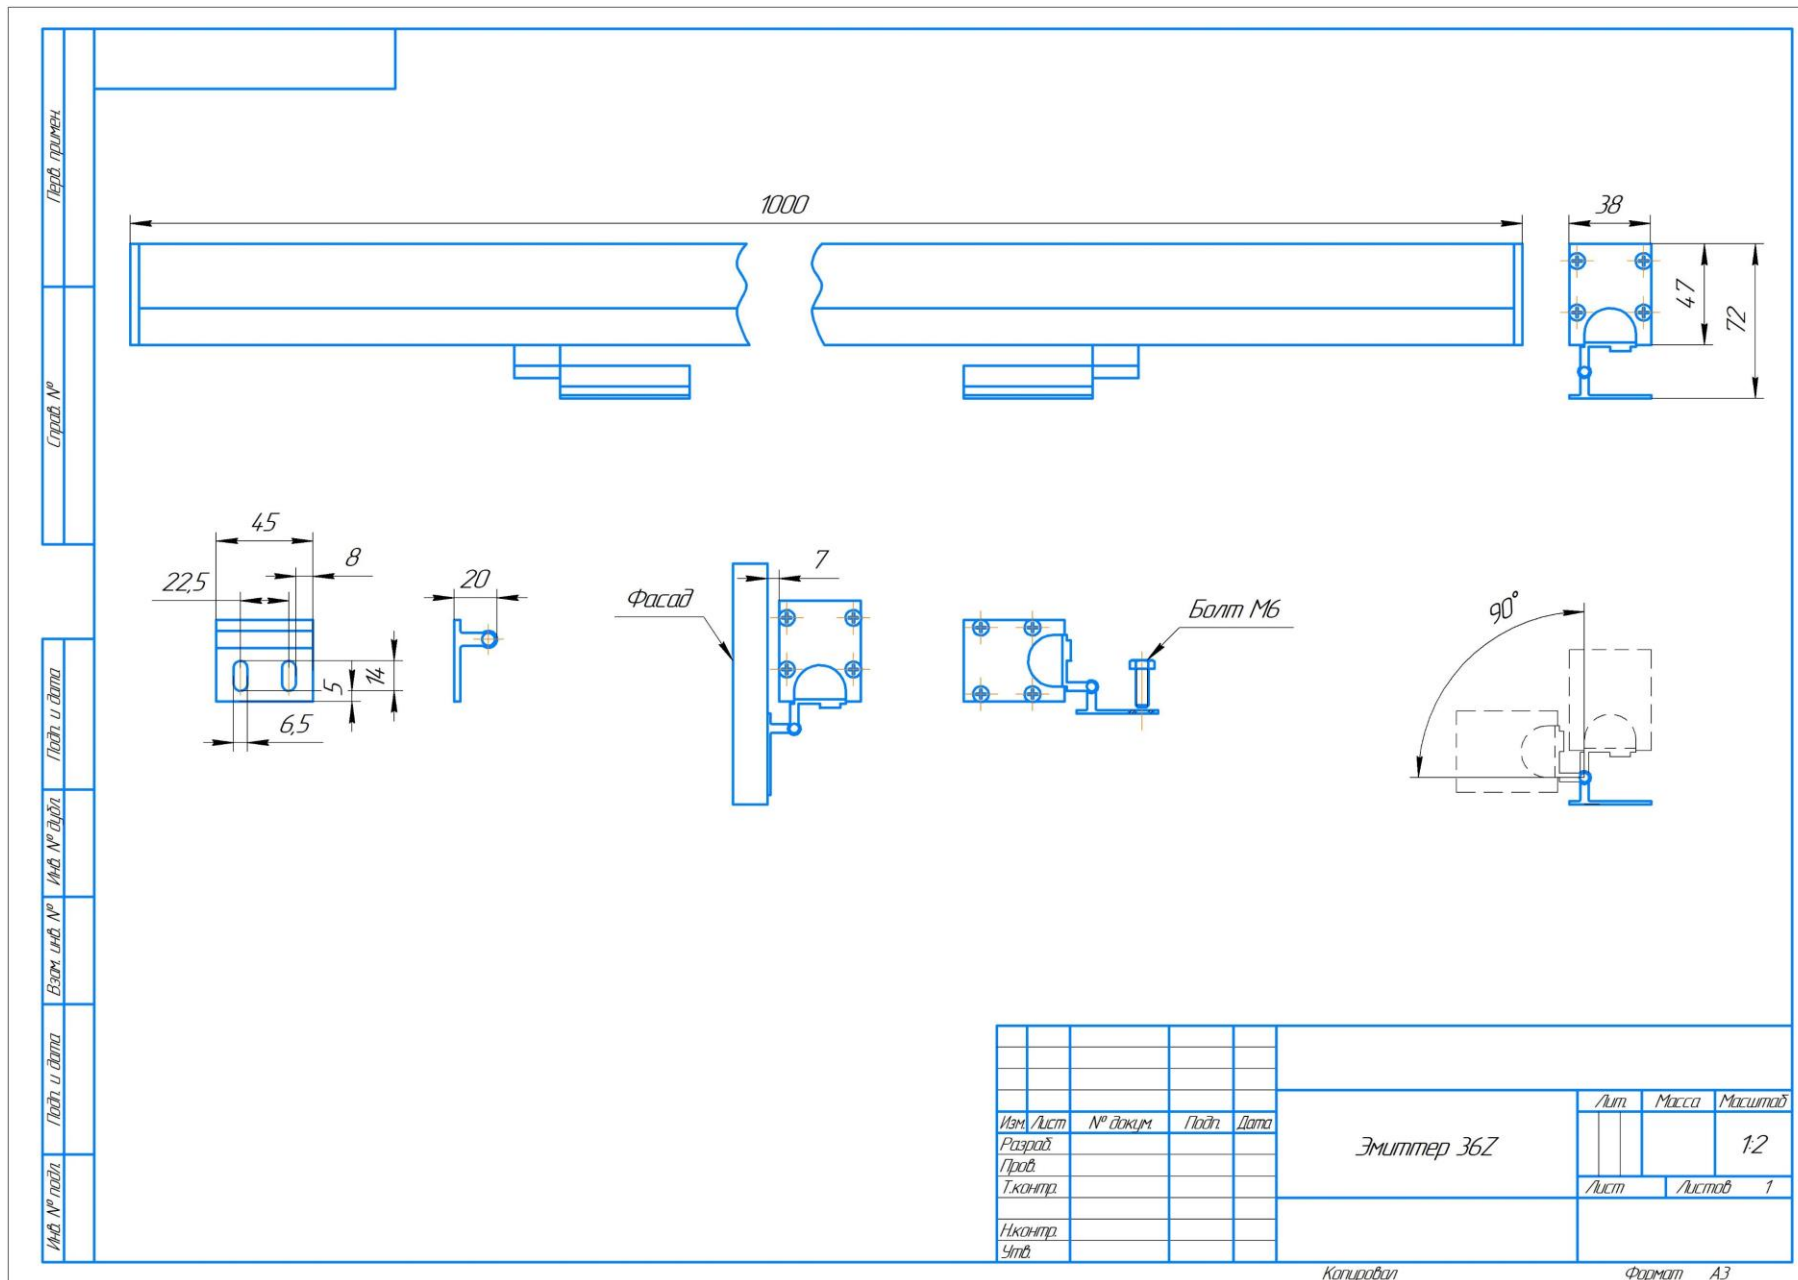

# Линейные архитектурные светильники Эмиттер 36Z

Перед. примен.

Спроб. №

Подп. и дата

Инд. № дроб.

Взам. инв. №

Подп. и дата

Инд. № подл.