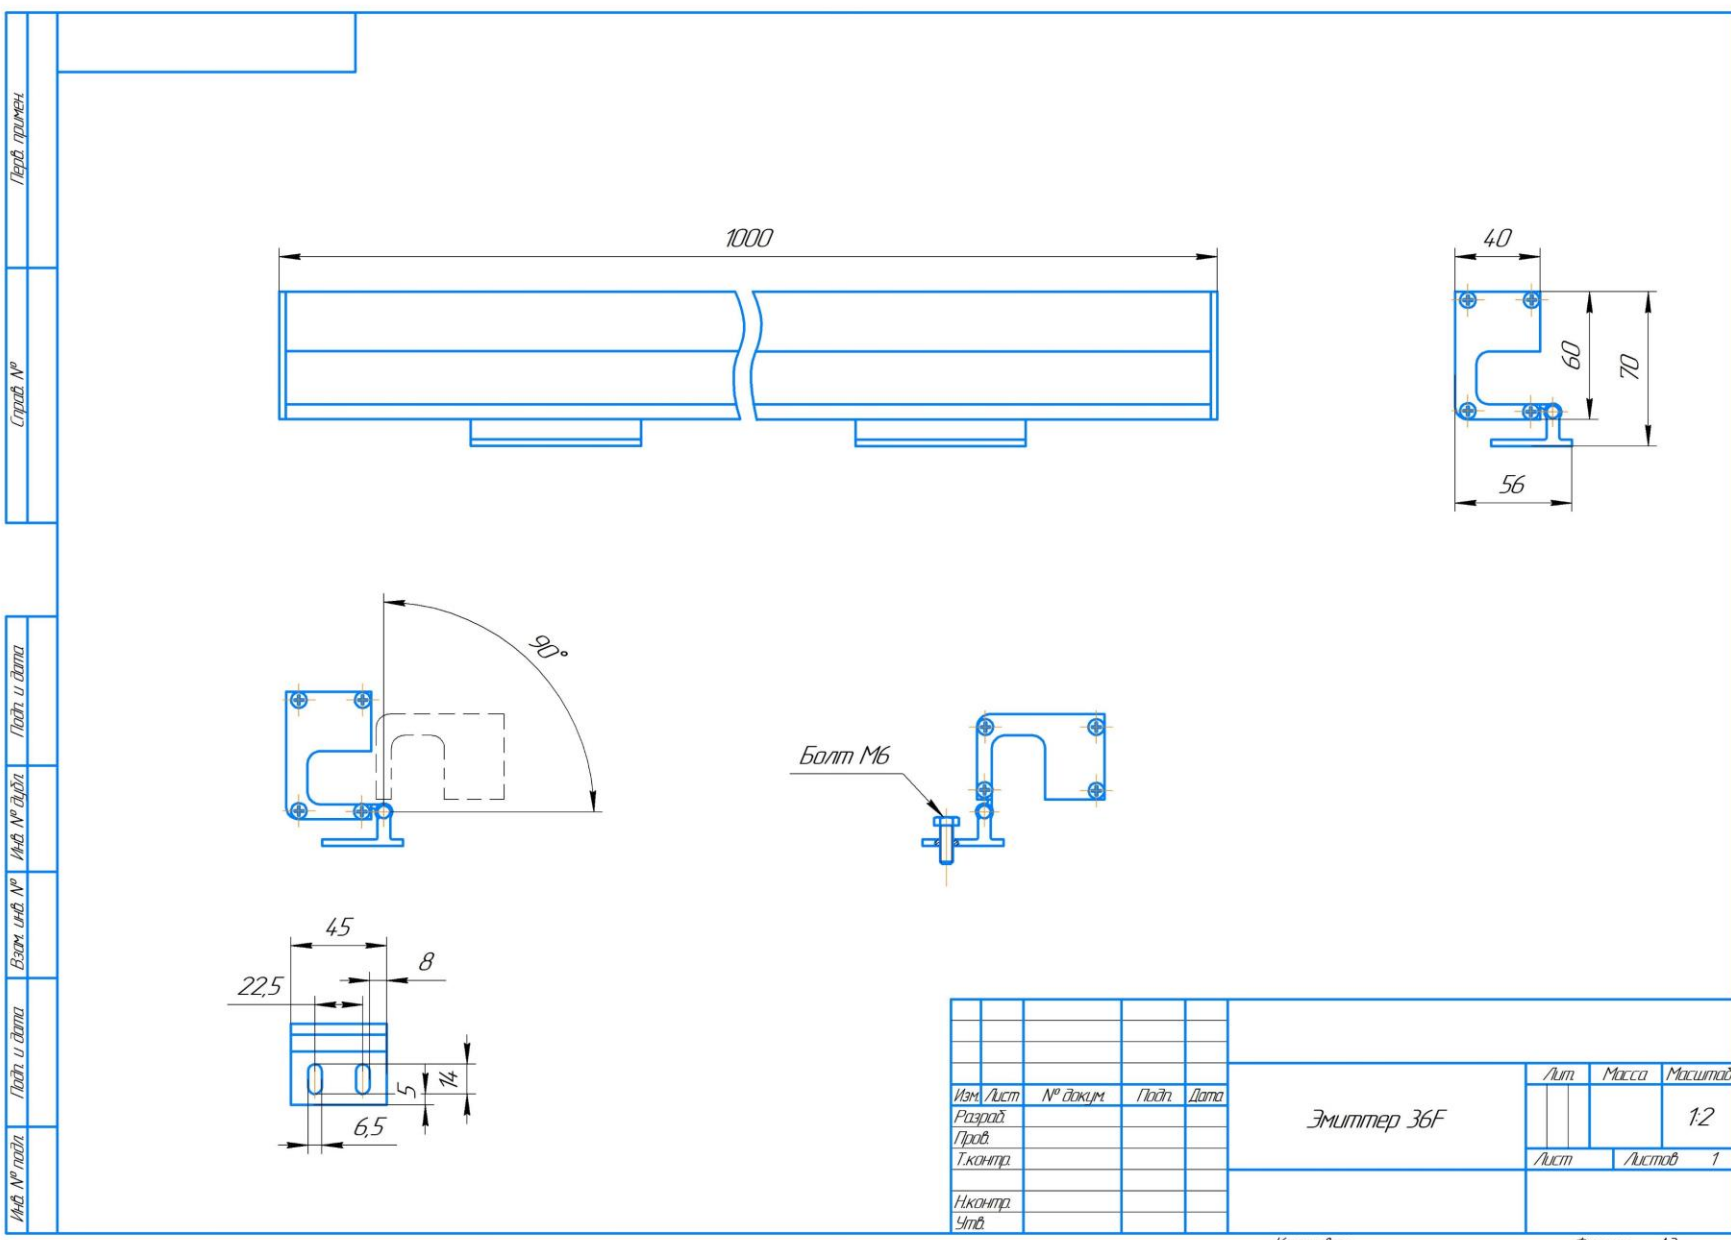

# Линейные архитектурные светильники Эмиттер 36F

Перед. промен.  
Справа №  
Падін і деталі  
МФД № деталі  
Взам. шифр №  
Падін і деталі  
МФД № деталі

Изм.	Лист	№ док.им.	Падін	Дата	Лист	Масса	Масштаб
							1:2
Разраб.					Лист	Листов	1
Проб.							
Т.контр.							
Н.контр.							
Утв.							