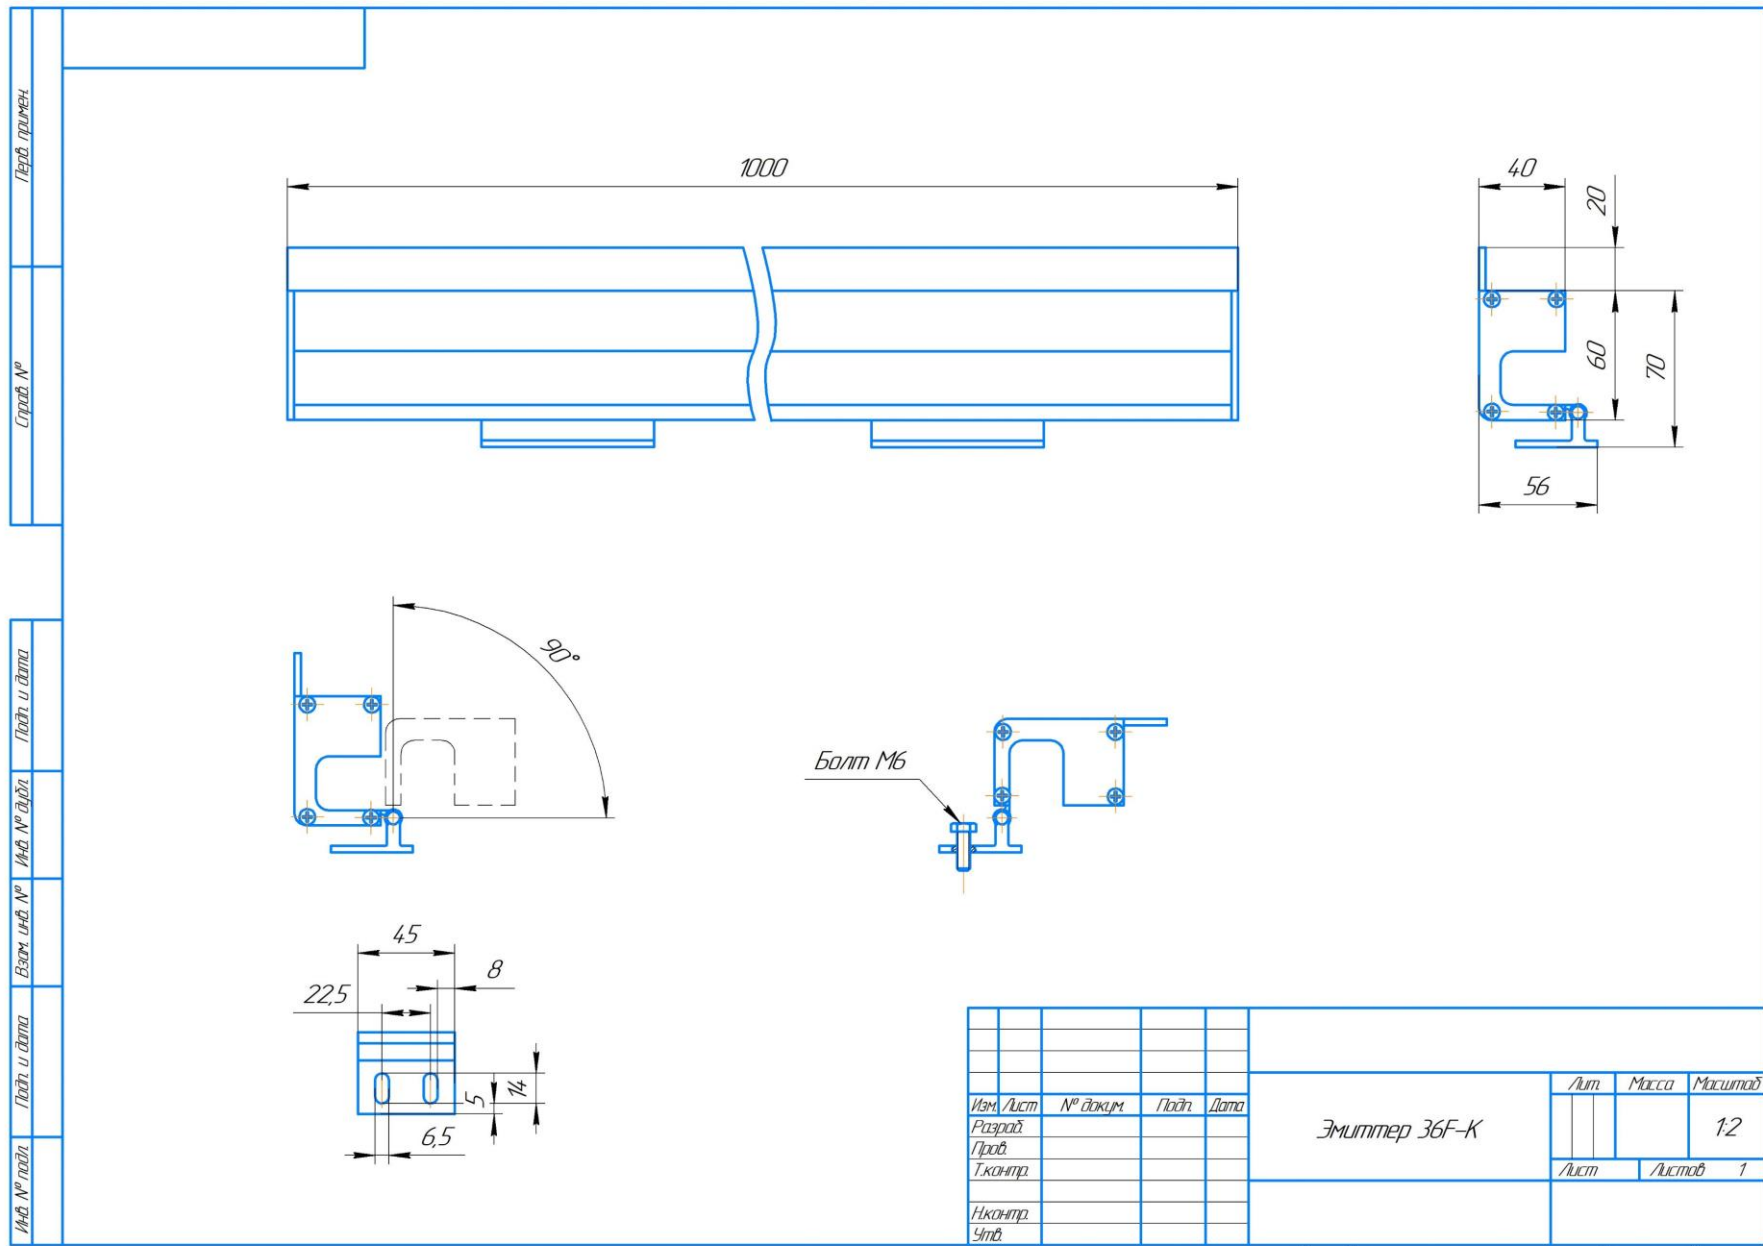

Линейные архитектурные светильники Эмиттер 36F-K

Перед. примен.

Справ. №

Полн. и дата

Инд. № дораб.

Взам. инд. №

Полн. и дата

Инд. № подл.

Изм.	Лист	№ докум.	Подп.	Дата	Лит.	Масса	Масштаб
							1:2
Исполн.					Лист	Листов	1
Провер.							
Техн. контр.							
Нач. отд.							
Удобр.							

Копировал

Формат А3